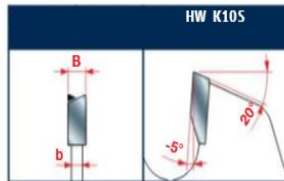

Tooth features - Caratteristiche del dente