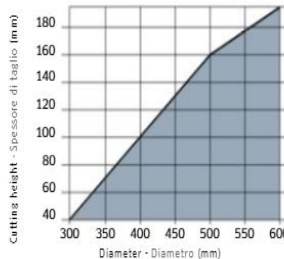

Minimum and maximum RPM based on the blade diameter.
Fascia del N. giri minimo e massimo consigliati in funzione del diametro della lama.

■ Solid wood
■ Legno massiccio