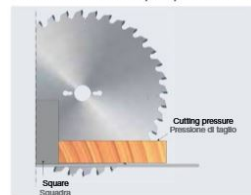

To peruse more comprehensive information on Freud® Tools Industrial Circular Saws, click on the link to [Industrial Saw Blades Catalog](#).